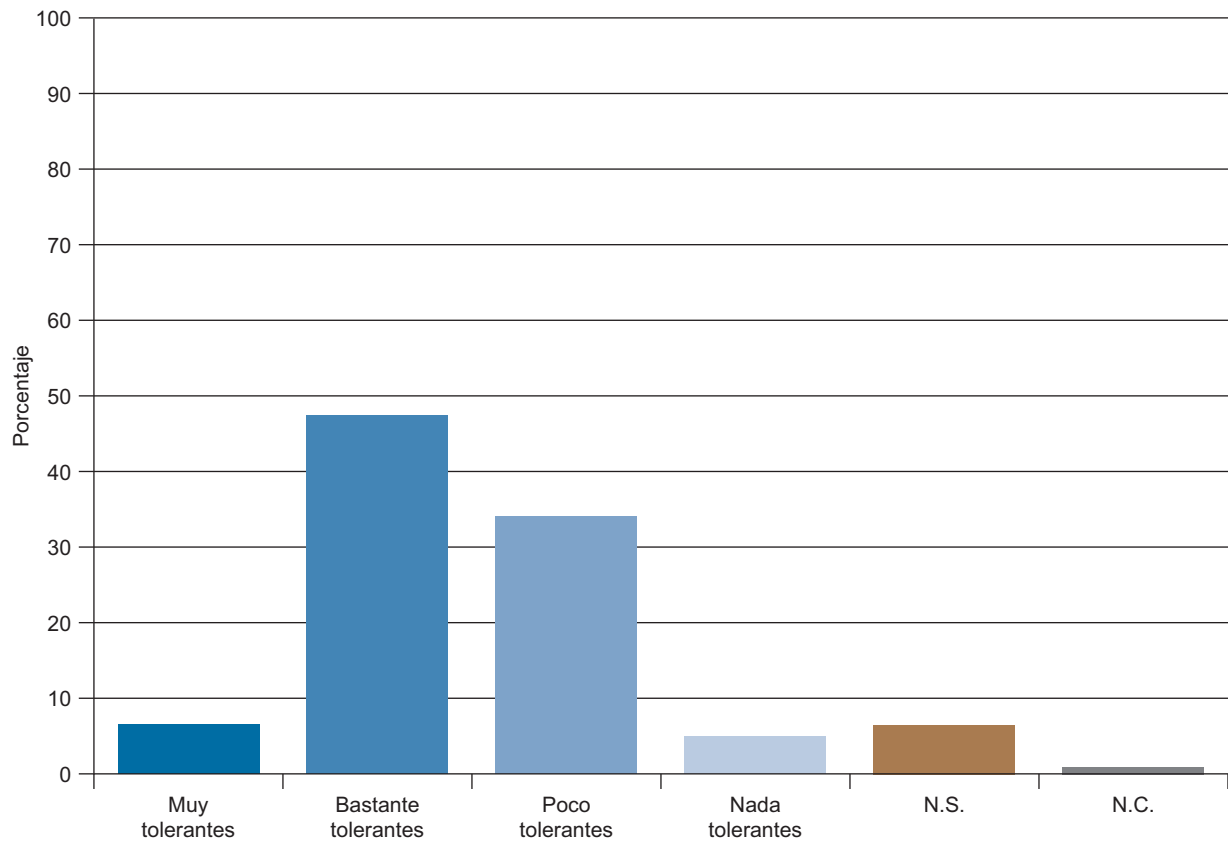

Tabla MA28. Grado de tolerancia social en España de las personas heterosexuales hacia las personas homosexuales

Y ¿cree que, en España, las personas heterosexuales son, en general, muy, bastante, poco o nada tolerantes hacia las personas homosexuales?

	%
Muy tolerantes	6,3
Bastante tolerantes	47,6
Poco tolerantes	33,5
Nada tolerantes	5,2
N.S.	6,7
N.C.	0,6
Total	100
(n)	(2.485)

Fuente: CIS, Barómetro de mayo 2015, estudio 3.082.

Grado de tolerancia social en España de las personas heterosexuales hacia las personas homosexuales